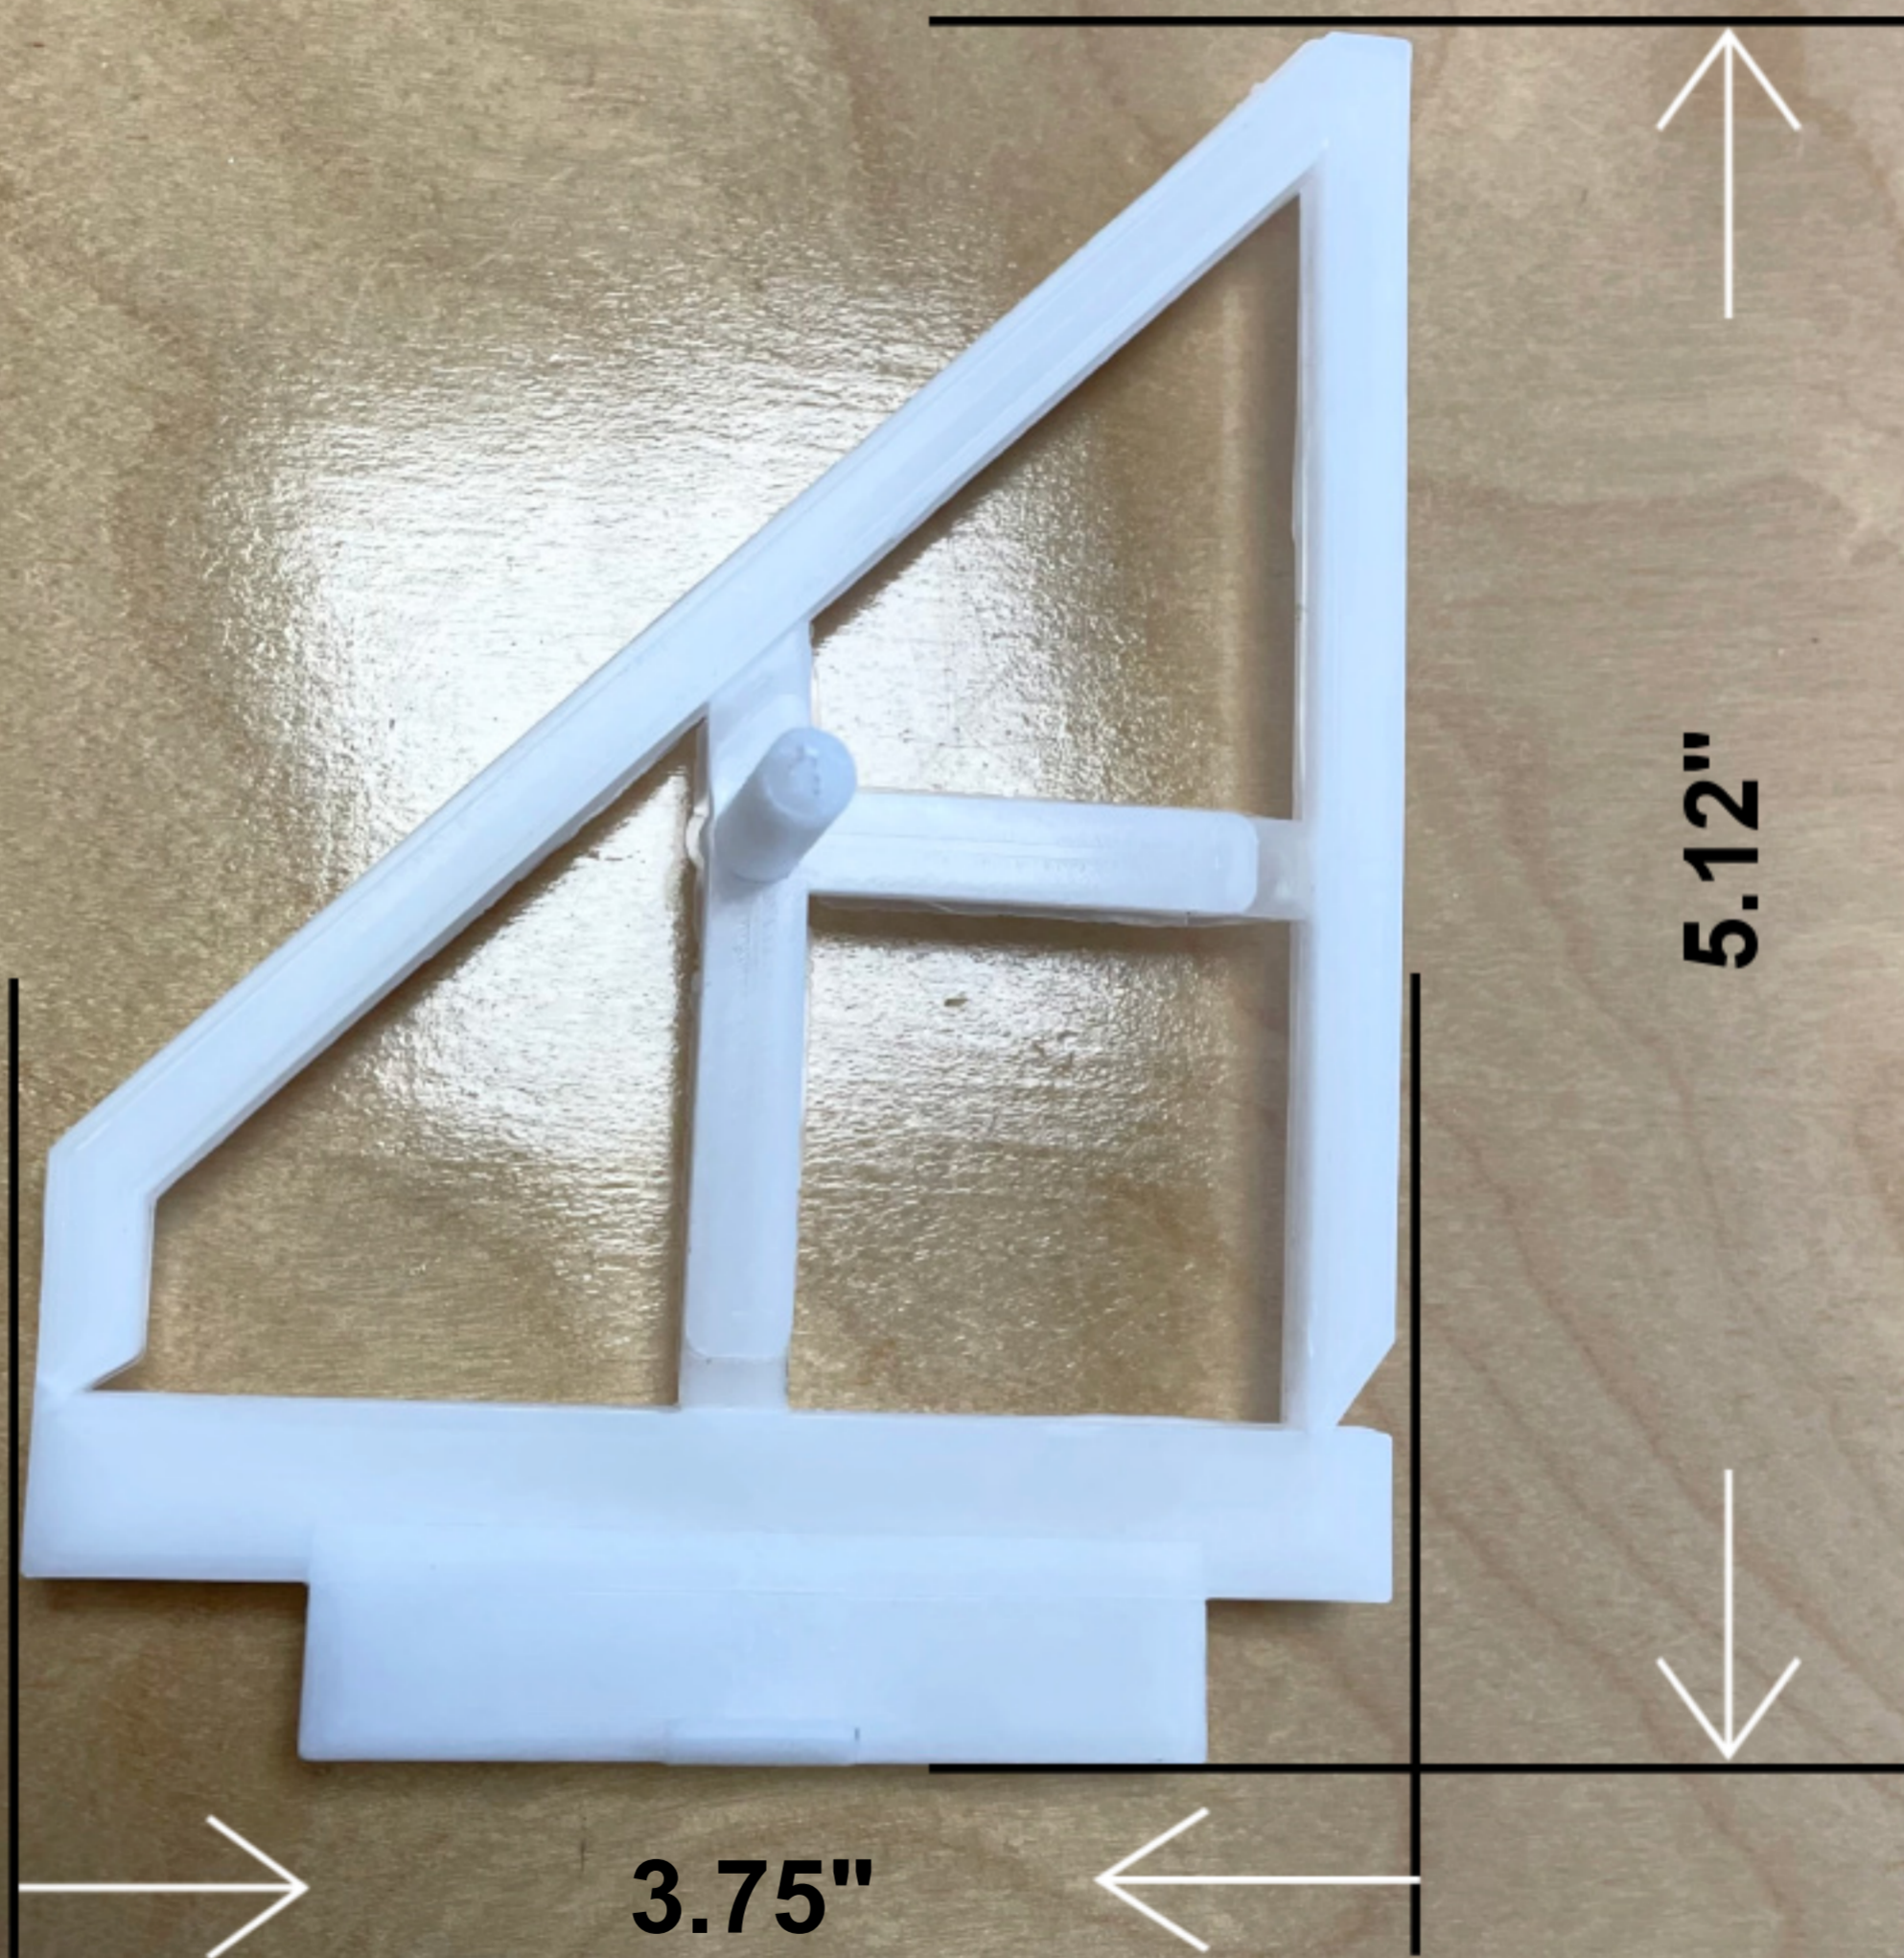

Weight: 26gr

5.12"

3.75"

0.53" deep