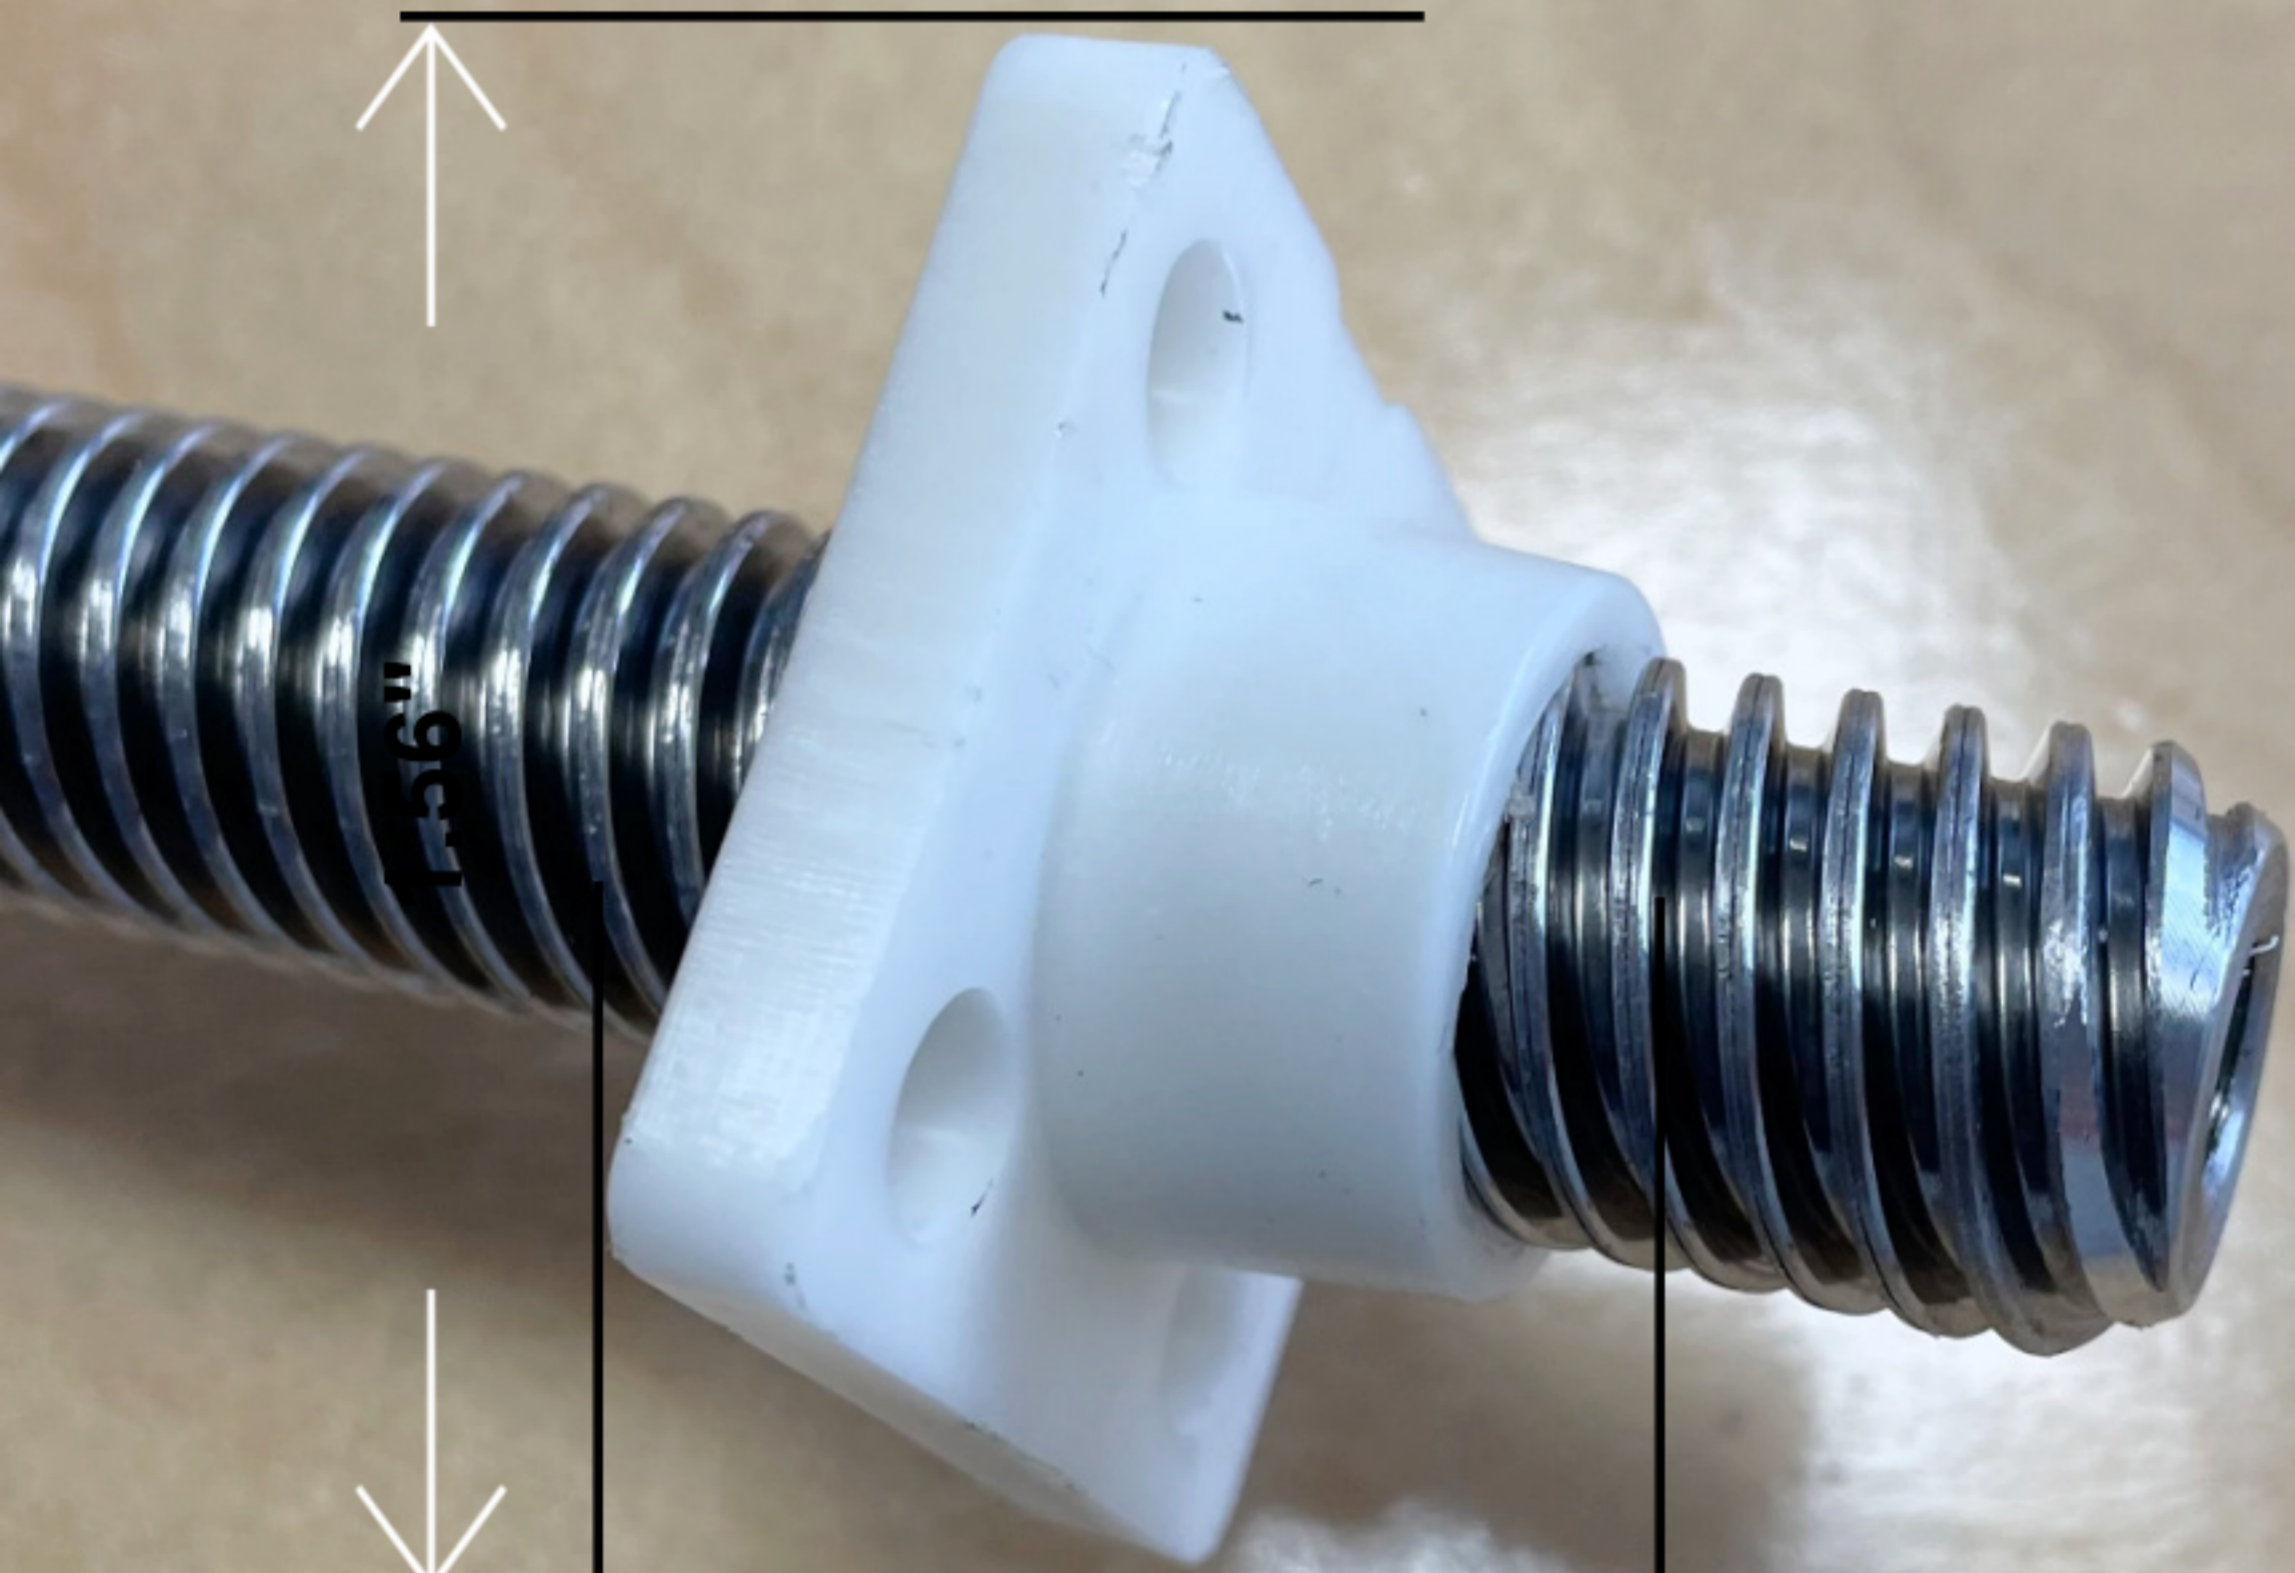

Weight: 10gr

0.936"

1.56"

0.75" deep