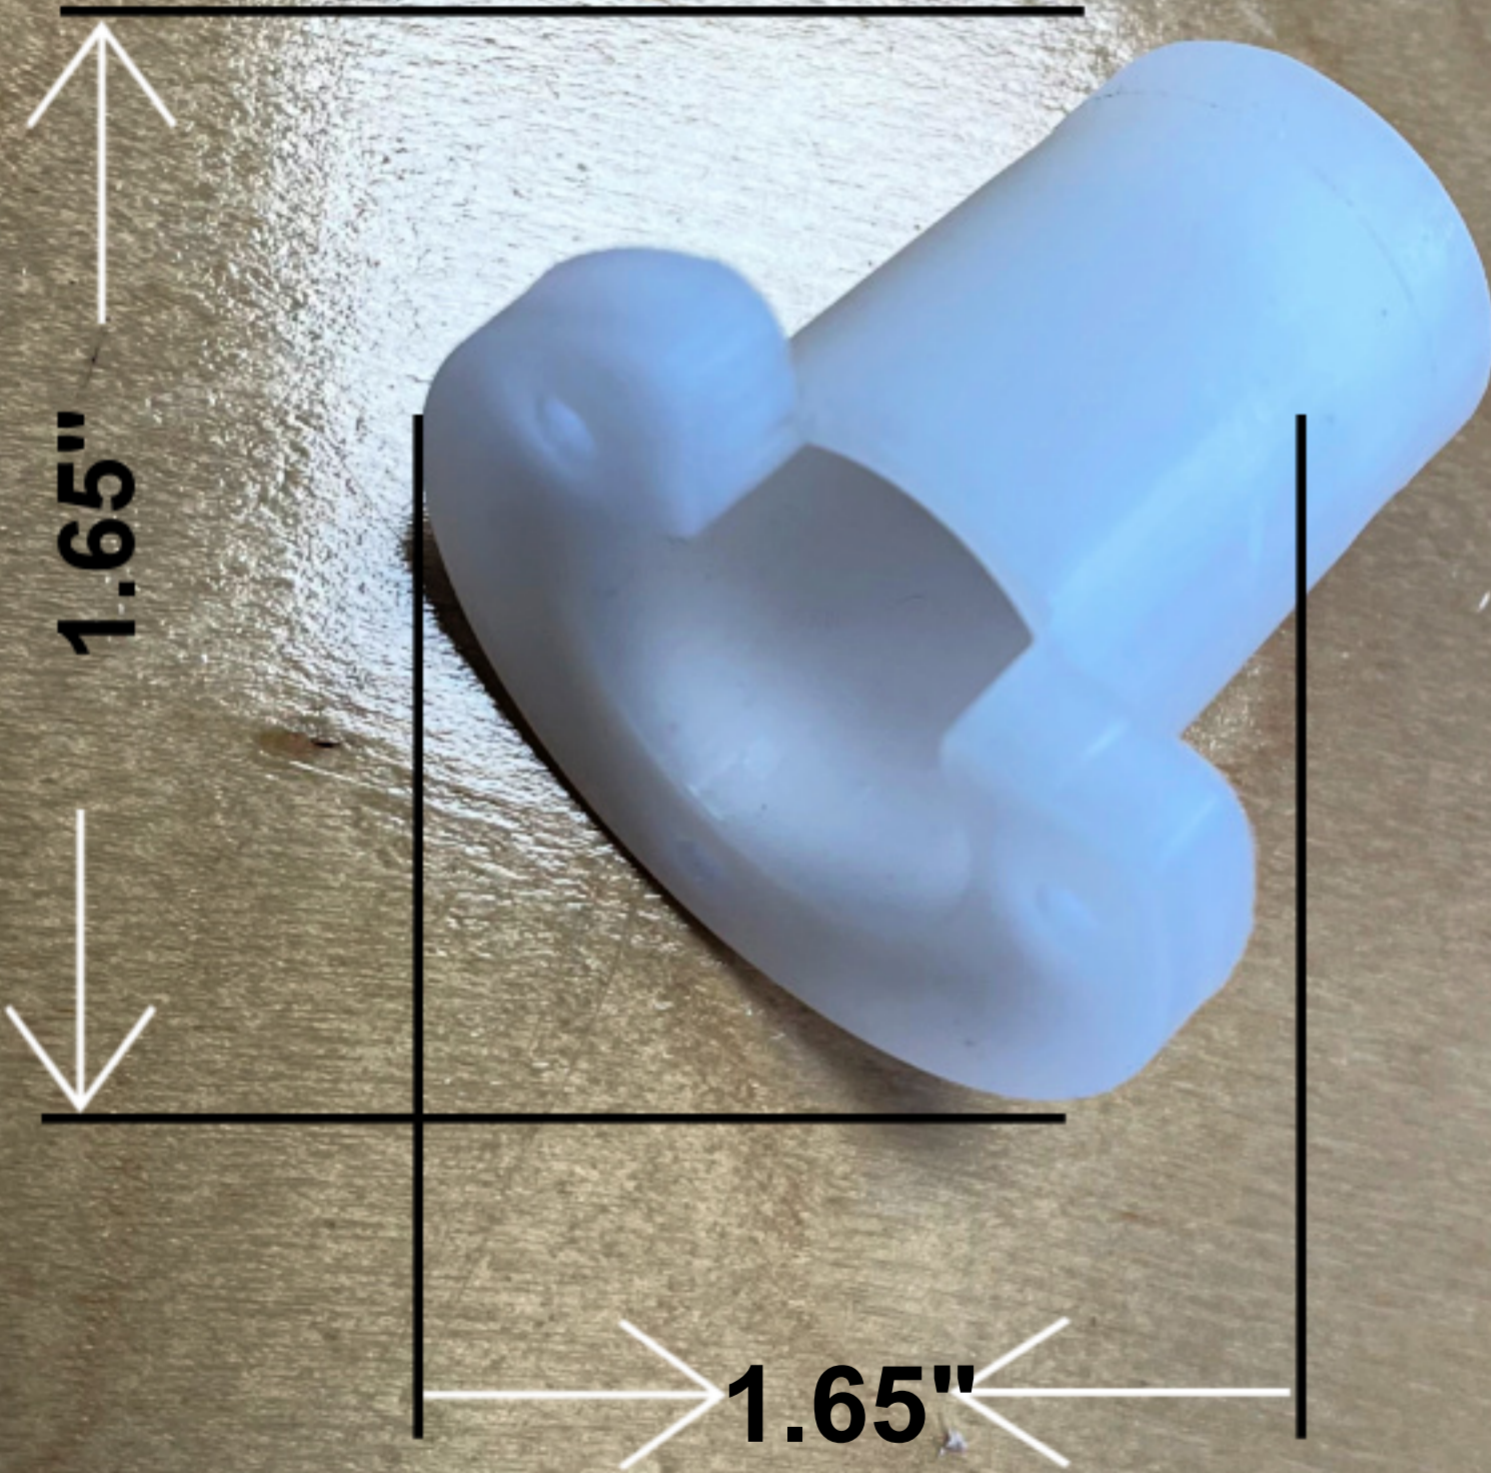

Weight: 10.4gr

1.65"

1.65"

1.50" deep