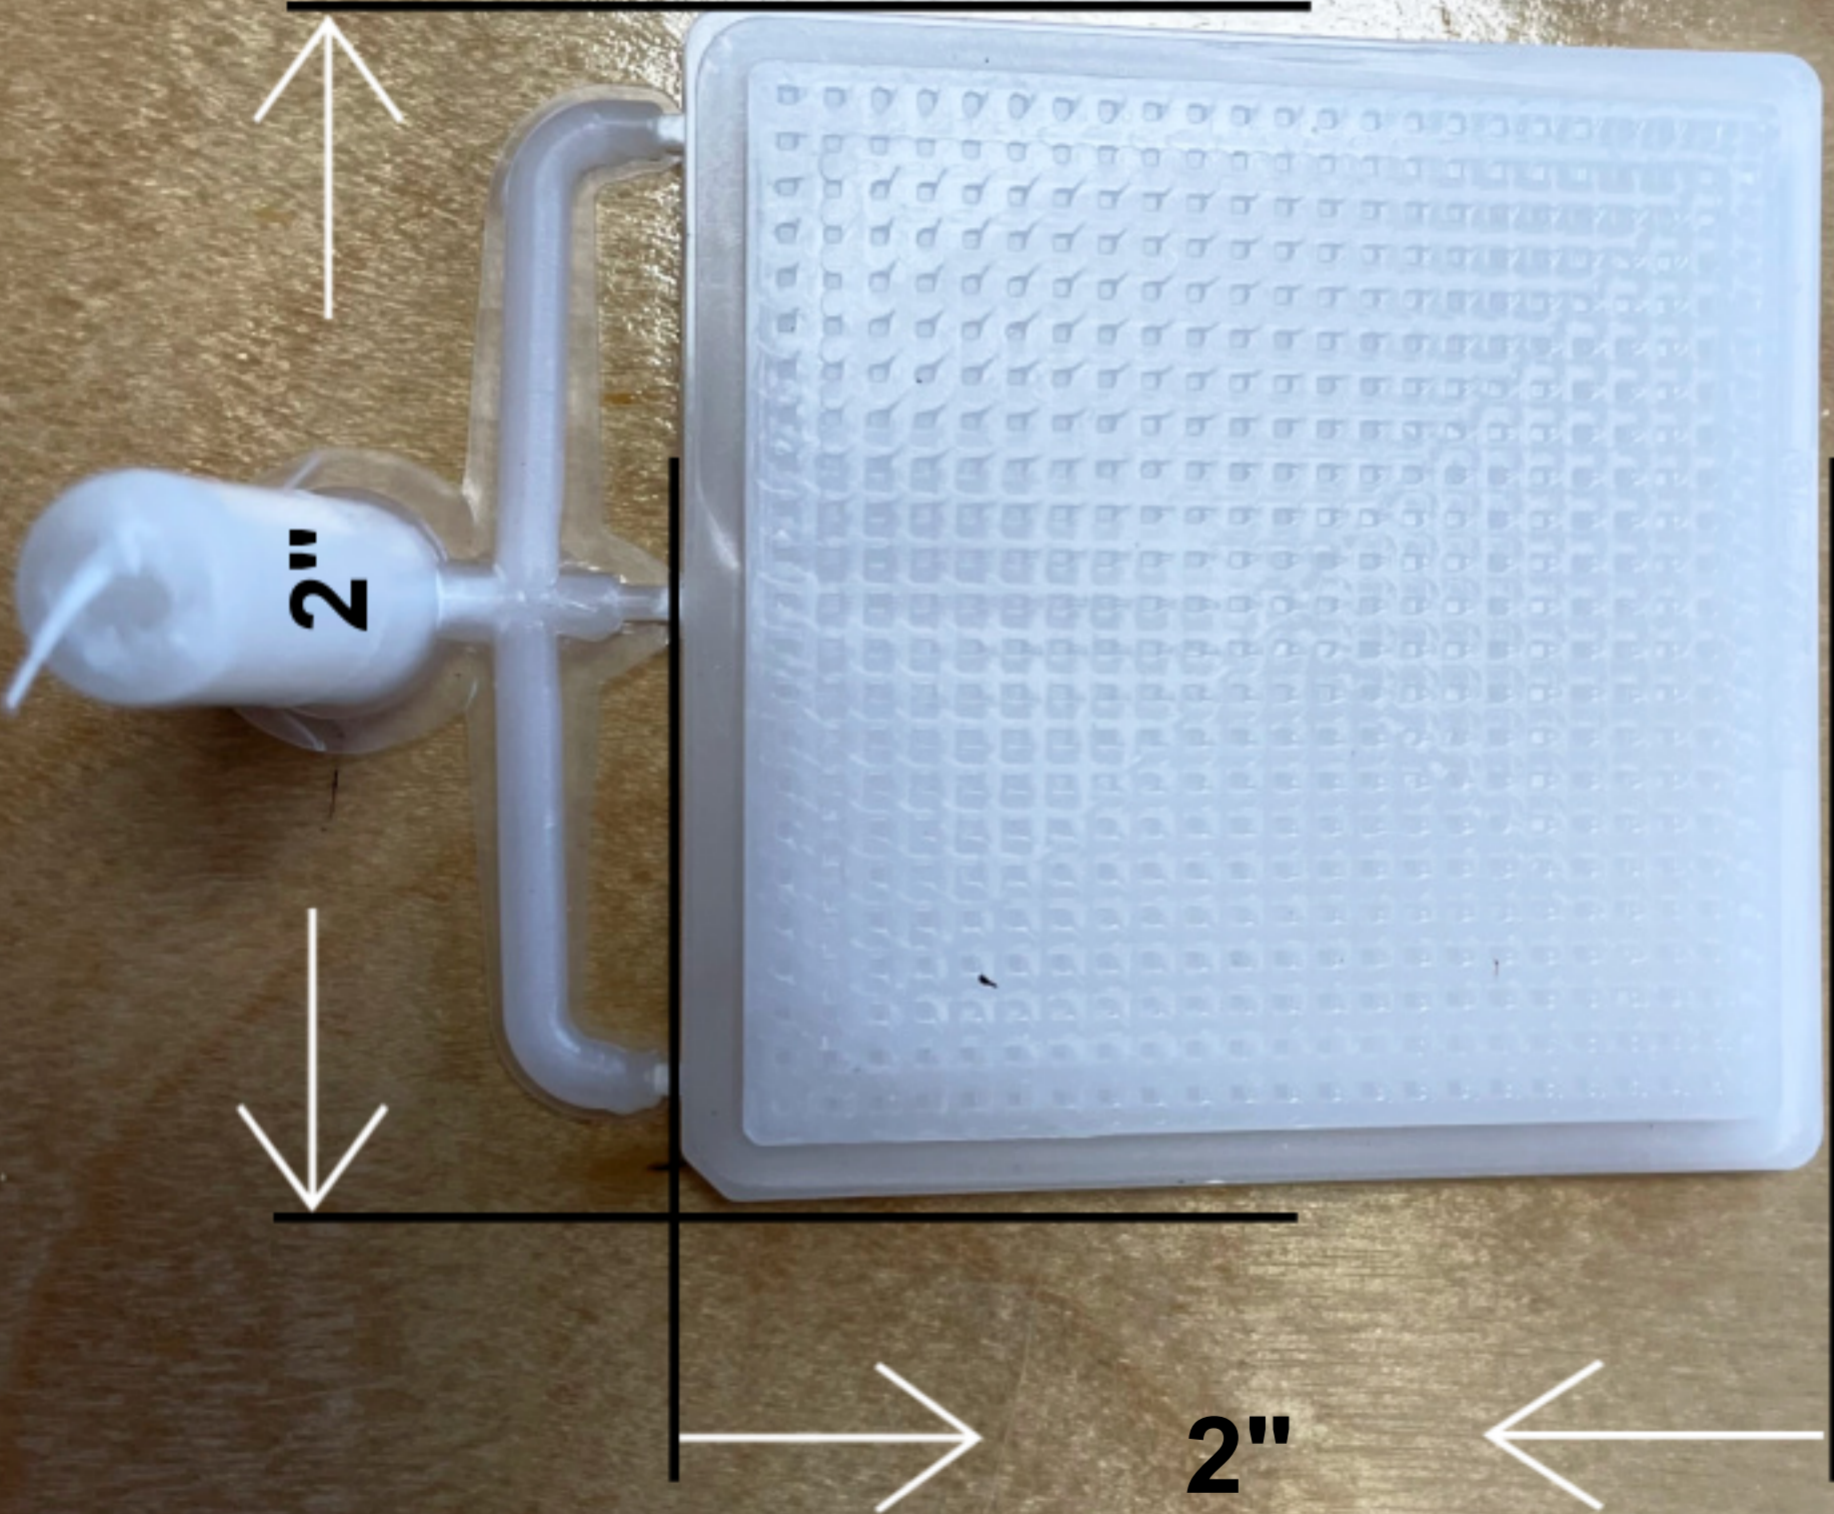

Weight: 6.6gr

2"

2"

0.16" deep