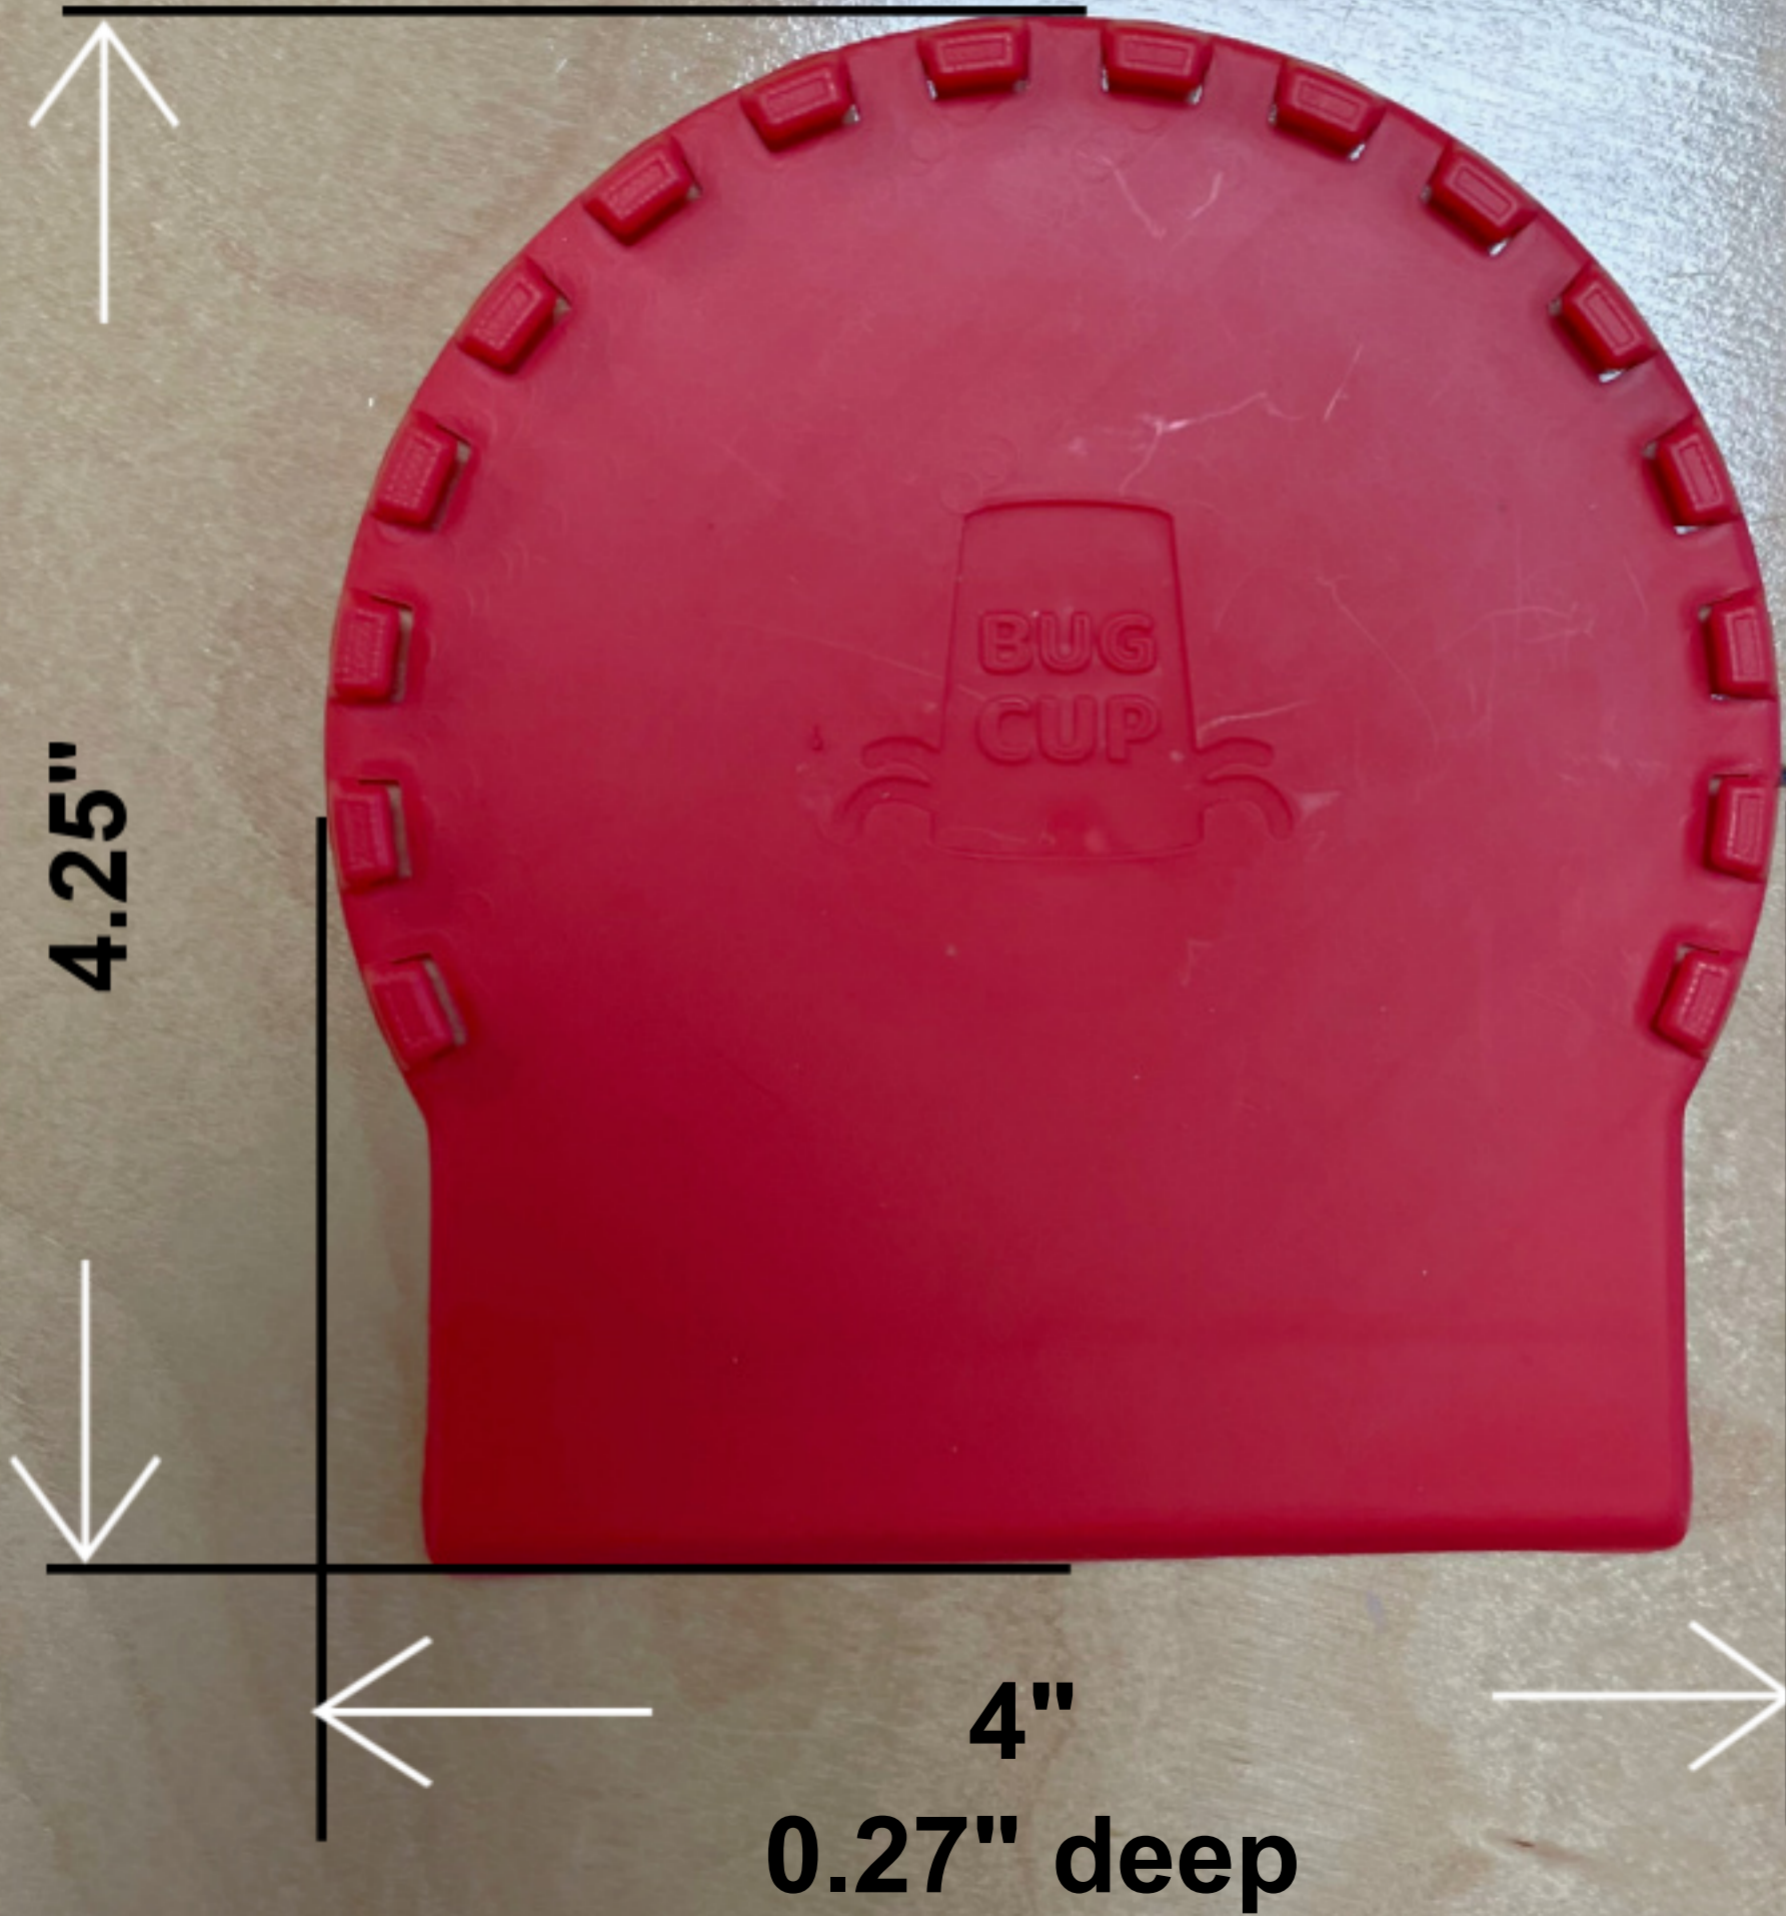

Weight: 19.5gr

4.25"

4"

0.27" deep