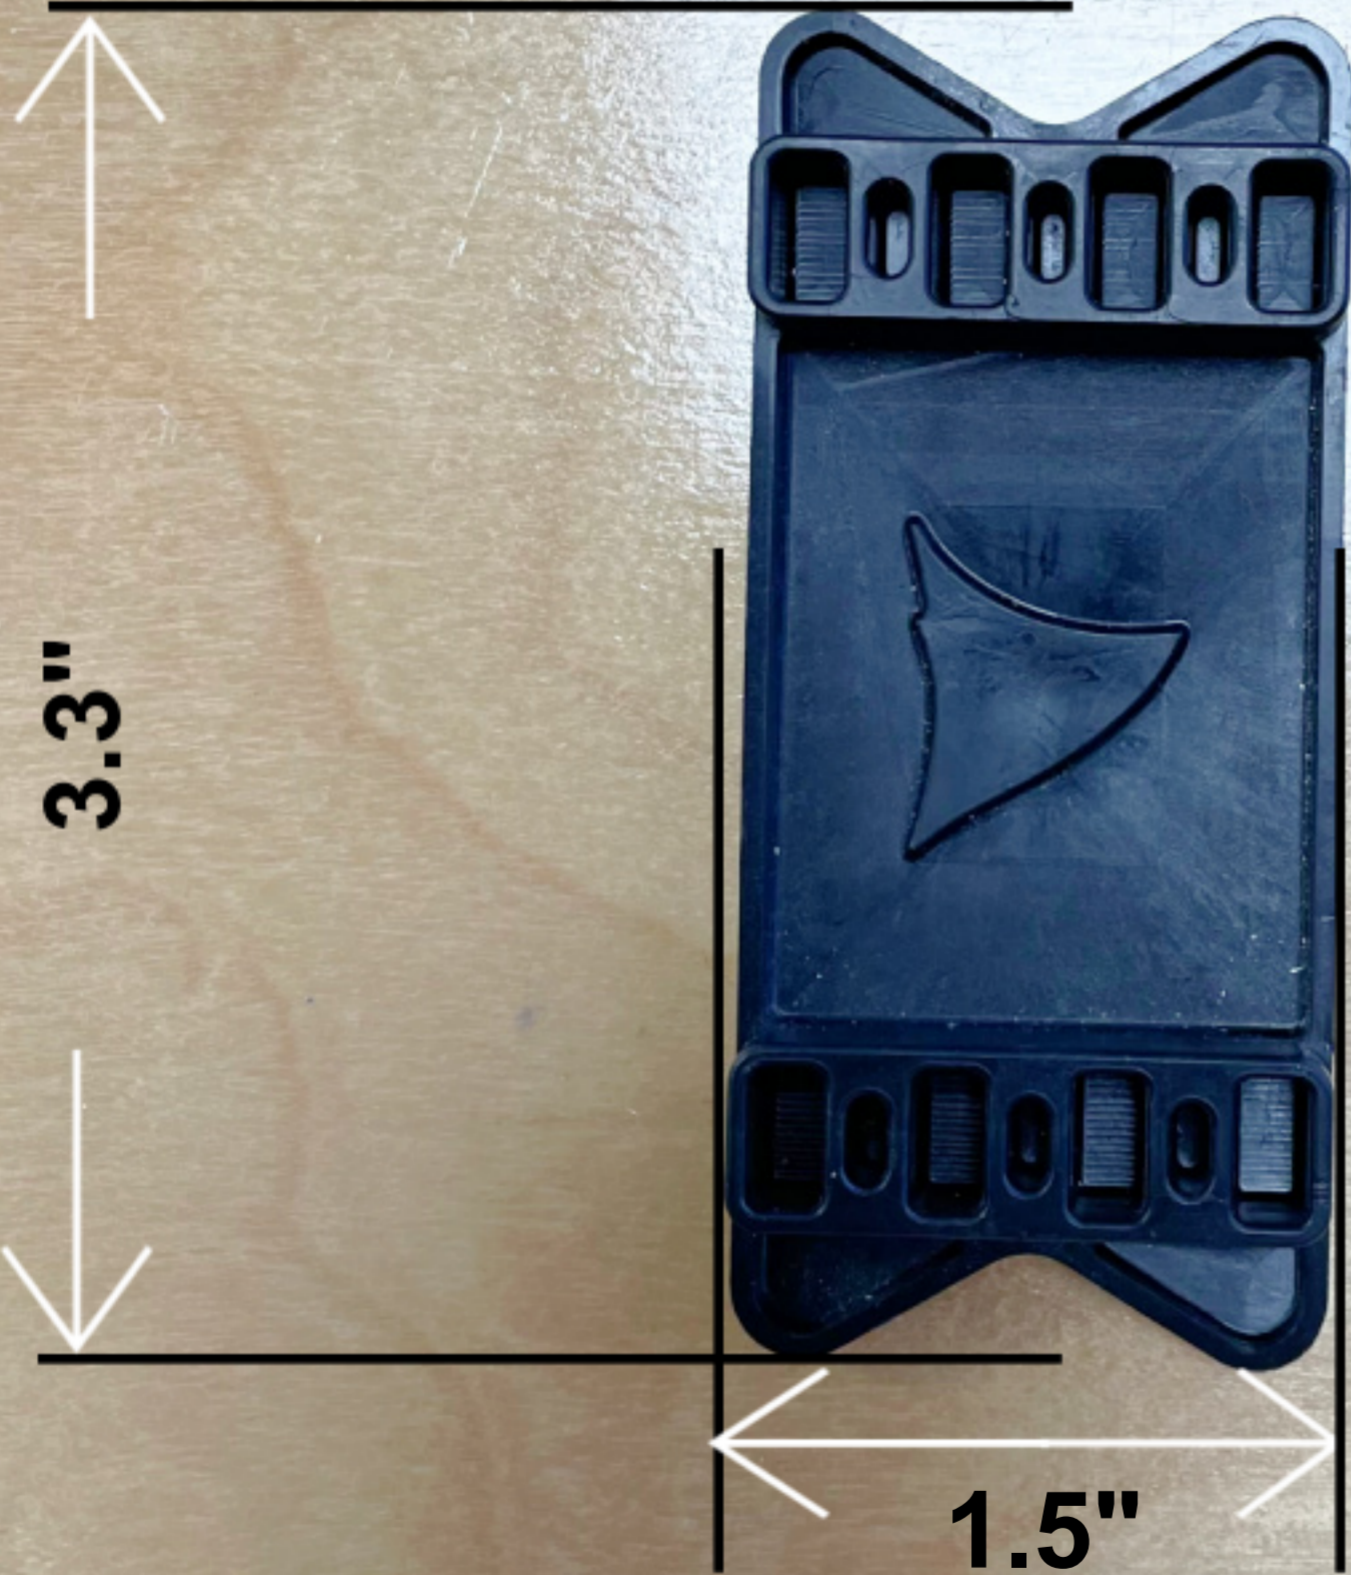

**Weight: 8.8gr**

**3.3"**

**1.5"**

**0.40" deep**