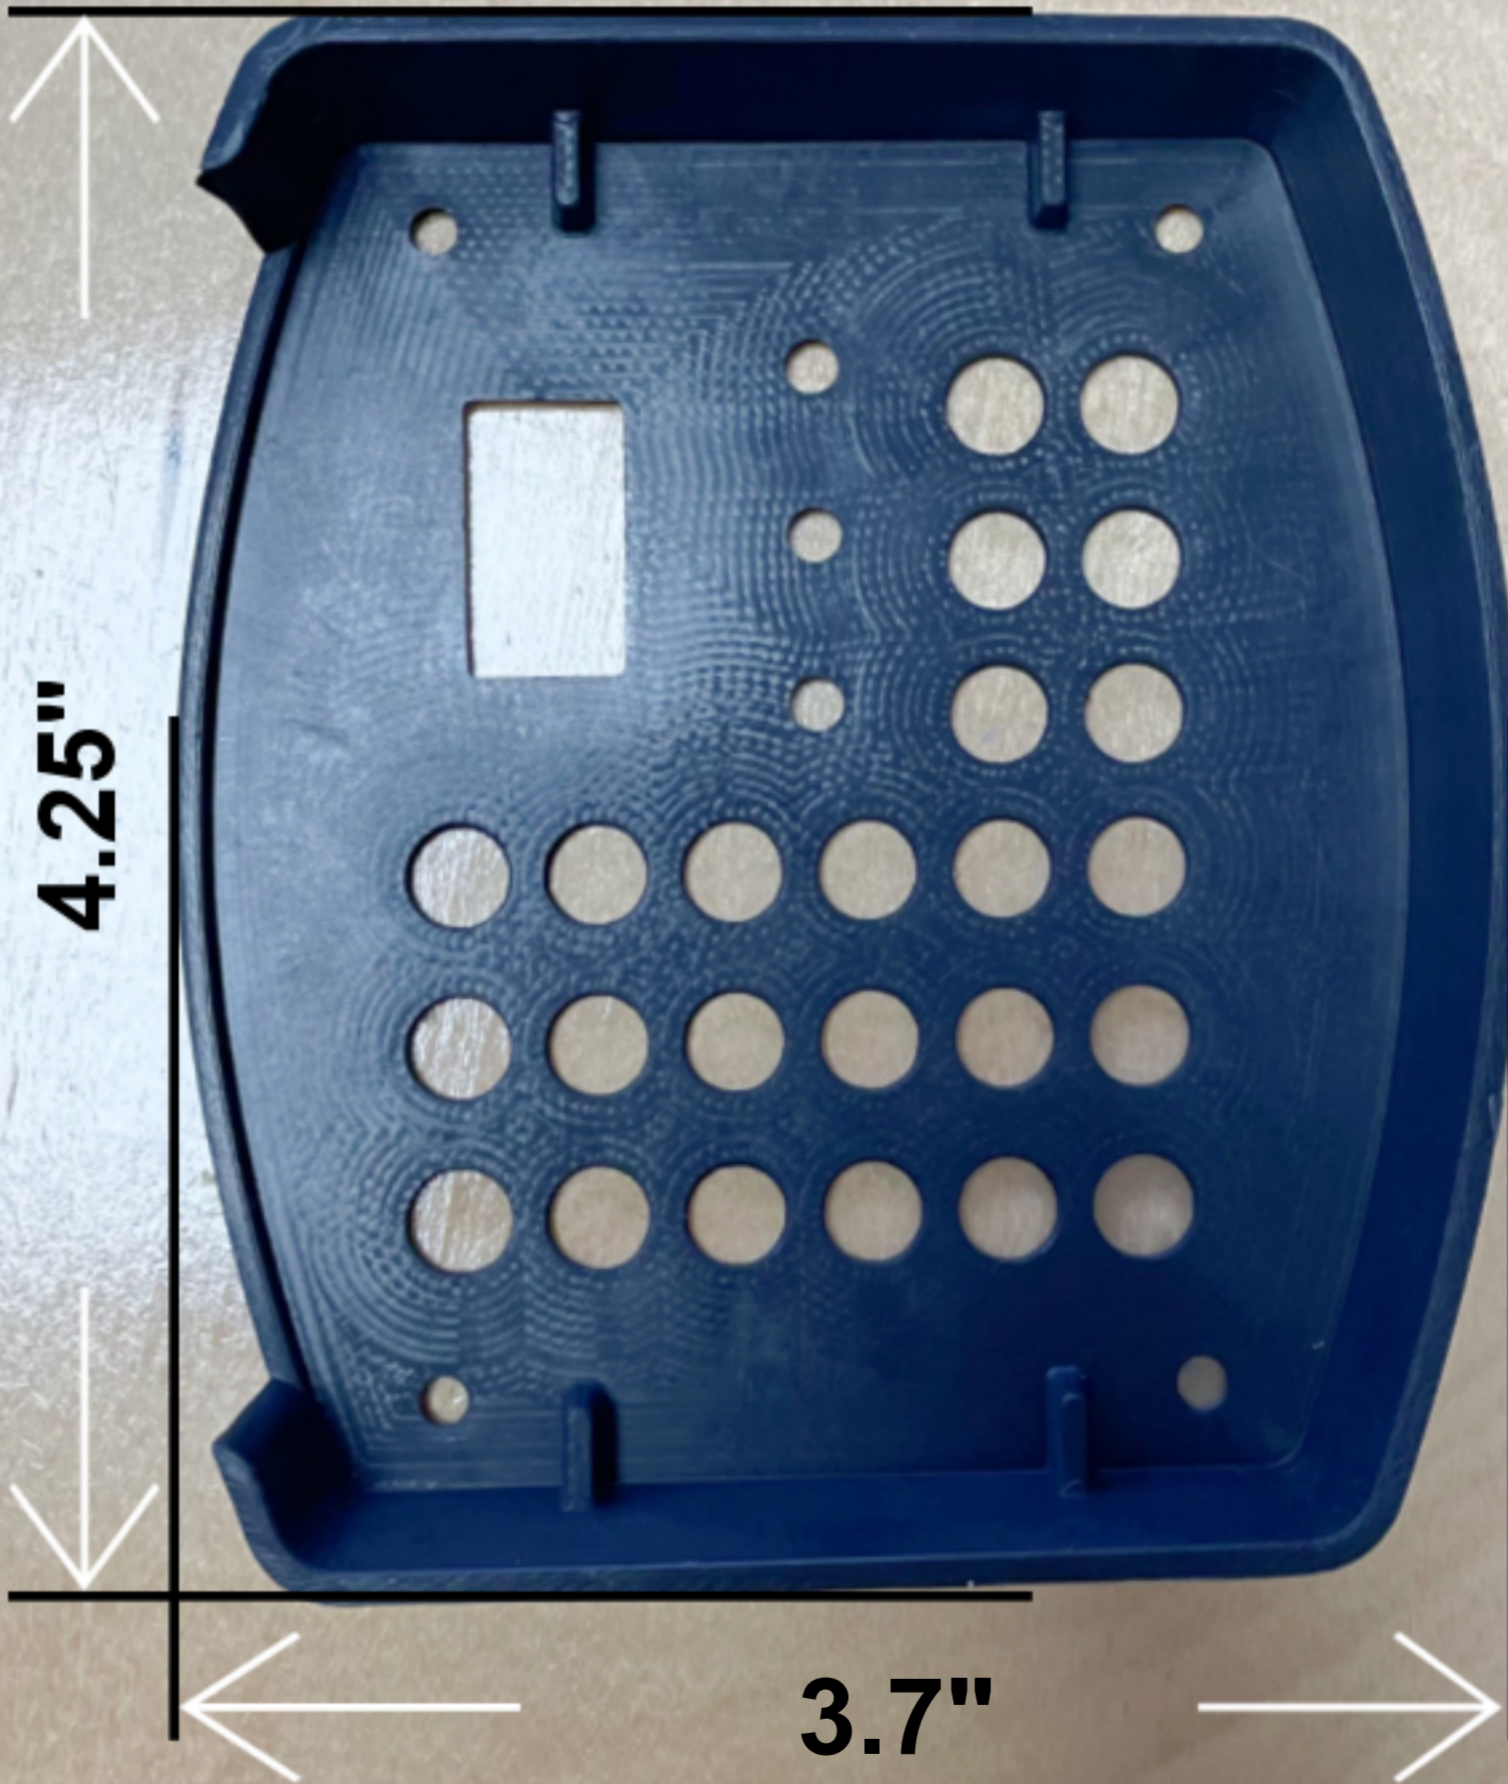

**Weight: 24gr**

**4.25"**

**3.7"**

**0.8" deep**